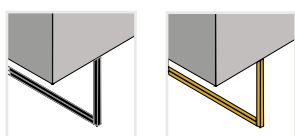

Magda

SOVET

ITALIA

Sistema di madie personalizzabili.
Struttura e ante disponibili in specchio
o ceramica, varie finiture, con profilo
in ottone. Base in metallo nelle finiture
nero goffrato o brunito.

Customizable sideboard system. Structure
and doors available in mirror or ceramic,
various finishes, with brass profile. Base
in lacquered metal, embossed black or
burnished finish.

FORME E DIMENSIONI / SHAPES AND DIMENSIONS

FINITURE BASE / BASE FINISHES

GN

BR

Con profilo in ottone/
With brass profile

Senza profilo/
Without profile

FINITURE ANTE e STRUTTURA / DOORS and STRUCTURE FINISHES

SPECCHIO MIRROR

SESP / SFSP
SBSP

SESP

SFSP

SBSP

SRSP / SOSP

SRSP *

SOSP *

SPECCHIO ACIDATO FROSTED MIRROR

SEAC / SFAC
SBAC

SEAC

SFAC

SBAC

CERAMICA CERAMIC

CE1

CT

CD

CG

CM

CX

CC

CZ

CE2

CA

CO

CI

CU

CY

CL

CQ

* Gli specchi oro e rosa potrebbero presentare delle
piccole imperfezioni dovute alle caratteristiche
tecniche del materiale.

Gold and rose mirrors can have small imperfections
due to the particular technical characteristics of the
material.