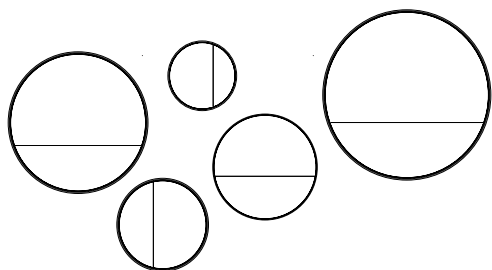

SESP / SFSP / SBSP

SESP

SFSP

SBSP

Horizon linear

design Studio Sovet

SOVET
ITALIA

Specchiera con telaio in alluminio laccato caffè, creta, bianco o nero, attacco orientabile. Lo specchio centrale è disponibile nelle finiture argento, fumé, bronzo, ed è acidato su di un terzo della superficie. La parte acidata è realizzata per poter creare una linea dell'orizzonte armoniosa tra i vari elementi.

FORME E DIMENSIONI / SHAPES AND DIMENSIONS

● Ø 45x27

● Ø 60x11

● Ø 70x11

● Ø 90x11

● Ø 110x11

FINITURE CORNICE / FRAME FINISHES

Alluminio laccato/Lacquered aluminium