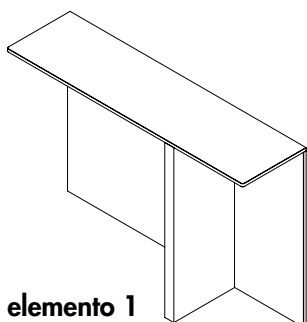

Regolo console

design Lievore Altherr Molina

SOVET
ITALIA

Console con top in vetro stratificato fumé. Base composta da un elemento in legno disponibile in varie finiture e un elemento in vetro laccato nero.

Console with smoked laminated glass top. Base composed of a wooden element, various finishes, and a black lacquered glass element.

FORME E DIMENSIONI / SHAPES AND DIMENSIONS

elemento 1
elem.1

elemento 2
elem.2