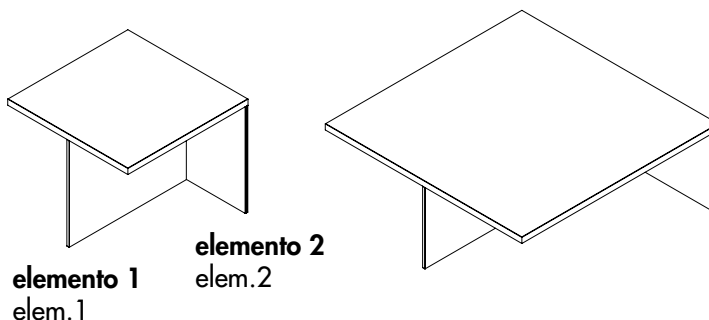

# Regolo

design Lievore Altherr Molina

**SOVET**  
ITALIA

Tavolino quadrato disponibile con top in vetro stratificato nero oppure top in legno, varie finiture.

Nella versione top in vetro la base è composta da un elemento in vetro fumé e da un elemento in legno.

Nella versione top in legno la base è composta da un elemento in vetro fumé e un elemento in vetro stratificato nero.

Square coffee table available with top in black laminated glass or in wood, various finishes.

## FORME E DIMENSIONI / SHAPES AND DIMENSIONS

■ 55x55x45h

■ 90x90x35h

FINITURE ELEMENTO 1 / ELEMENT 1 FINISHES		FINITURE ELEMENTO 2 / ELEMENT 2 FINISHES			FINITURE TOP / TOP FINISHES	
VETRO FUMÉ SMOKED GLASS		LEGNO WOOD			VETRO STRATIFICATO LAMINATED GLASS	
TFTF		RN/RG/WG			LEGNO WOOD	
		TFN1			RN/RG/WG	
TFTF						
		RN RG WG			TFN1	
TFTF					TFN1	