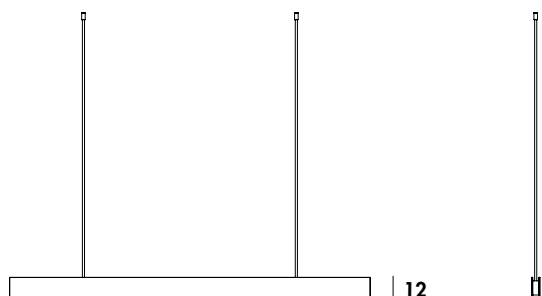

Gallery

Lampada a led con struttura in alluminio. Rivestimento lati personalizzabile in vari materiali e finiture. Interno standard verniciato ottone o nero. Su richiesta disponibile la versione "senza rivestimento", colori disponibili: nero, bianco o caffè. Per l'installazione utilizzare gli Optional nella pagina seguente oppure dei componenti compatibili con le medesime specifiche tecniche.

Models & Dimensions

Dimensions cm (L x H x P)	power led (W)	lumen (lm)	Cod
128x12x5	24Vdc	25	3548 P8750
147x12x5	24Vdc	30	4175 P8751
203x12x5	24Vdc	43	6053 P8752
247x12x5	24Vdc	53	7515 P8753
297x12x5	24Vdc	65	9185 P8754