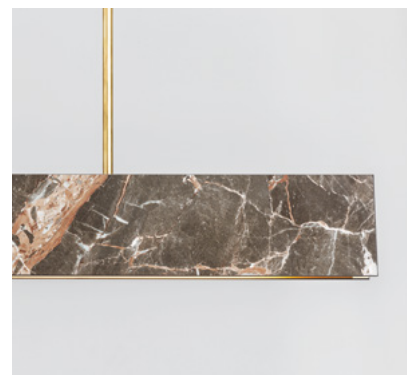

Traled

La nuova collezione di lampade Traled è frutto di una riduzione delle forme per ottenere un assieme minimale e raffinato al tempo stesso. Due lati di ceramica, specchio o specchio acidato, rifiniti in tutti i dettagli, dai quali esce un fascio luminoso. Le finiture in ottone impreziosiscono la collezione creando una luce versatile per interni raffinati e spazi contract.

The new Traled lamps collection is the result of a shapes reduction to obtain a minimal but refined assembly. Two ceramic, mirror or frosted mirror sides, finished in the details, which create a luminous aura. The brass finishes embellish the collection creating a versatile light for elegant interiors and contract spaces.

Gallery

Lampada a led con struttura in alluminio. Rivestimento lati personalizzabile in vari materiali e finiture. Interno standard verniciato ottone o nero. Su richiesta disponibile la versione "senza rivestimento", colori disponibili: nero, bianco o caffè. Per l'installazione utilizzare gli Optional nella pagina seguente oppure dei componenti compatibili con le medesime specifiche tecniche.

Led lamp with aluminium structure. Customizable side covering, various materials and finishes. Standard brass or black lacquered finish inside. Available upon request the version "without side covers" in black, white or mocha finish. For the installation use the Optionals of the following page or components with the same technical specification.