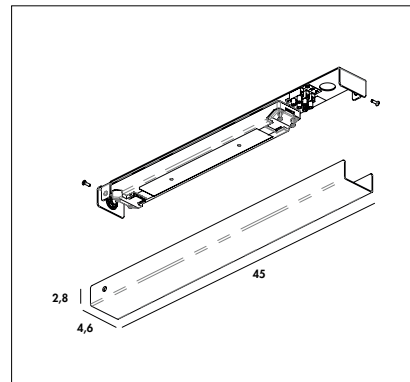

Kit di alimentazione composto da driver, morsetto di collegamento, cover in metallo nero. Per nostri modelli Traled cod.:

Power-supply kit composed by driver, connection terminal, cover in black metal. For our Traled models cod.:

- **P8750**
- **P8751**
- **P8752**
- **P8753**

Kit alimentazione/Power-supply kit

Cod	TENSIONE/VOLTAGE	
	IN	OUT
P8760GN11	110 Vac	24 Vdc
P8760GN23	230 Vac	24 Vdc

Apparecchio in classe di isolamento I

Device in appliance class I

Per nostro modello Traled cod.:

For our Traled model cod.:

- **P8754**

Cod	TENSIONE/VOLTAGE	
	IN	OUT
P8761GN11	110 Vac	24 Vdc
P8761GN23	230 Vac	24 Vdc

Apparecchio in classe di isolamento I

Device in appliance class I