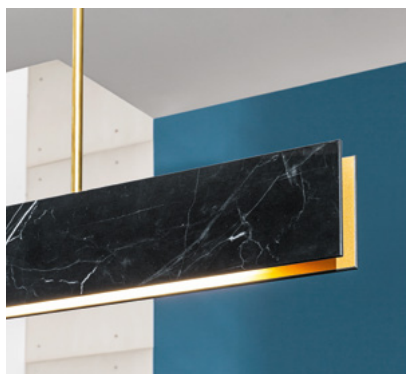

Traled

La nuova collezione di lampade Traled è frutto di una riduzione delle forme per ottenere un assieme minimale e raffinato al tempo stesso. Due lati di ceramica, specchio o specchio acidato, rifiniti in tutti i dettagli, dai quali esce un fascio luminoso. Le finiture in ottone impreziosiscono la collezione creando una luce versatile per interni raffinati e spazi contract.

The new Traled lamps collection is the result of a shapes reduction to obtain a minimal but refined assembly. Two ceramic, mirror or frosted mirror sides, finished in the details, which create a luminous aura. The brass finishes embellish the collection creating a versatile light for elegant interiors and contract spaces.

Gallery

Lampada a led con struttura in alluminio. Rivestimento lati personalizzabile in vari materiali e finiture. Interno standard verniciato ottone o nero. Su richiesta disponibile la versione "senza rivestimento", colori disponibili: nero, bianco o caffè. Per l'installazione utilizzare gli Optional nella pagina seguente oppure dei componenti compatibili con le medesime specifiche tecniche.

Led lamp with aluminium structure. Customizable side covering, various materials and finishes. Standard brass or black lacquered finish inside. Available upon request the version "without side covers" in black, white or mocha finish. For the installation use the Optionals of the following page or components with the same technical specification.