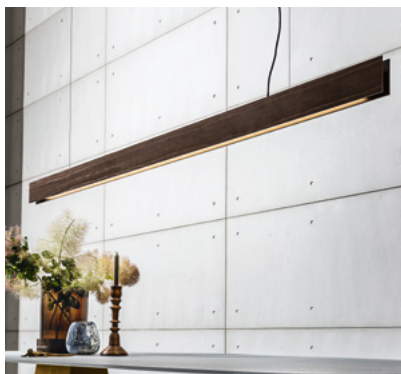

Traled

La nuova collezione di lampade Traled è frutto di una riduzione delle forme per ottenere un assieme minimale e raffinato al tempo stesso. Due lati di ceramica, specchio o specchio acidato, rifiniti in tutti i dettagli, dai quali esce un fascio luminoso. Le finiture in ottone impreziosiscono la collezione creando una luce versatile per interni raffinati e spazi contract.

The new Traled lamps collection is the result of a shapes reduction to obtain a minimal but refined assembly. Two ceramic, mirror or frosted mirror sides, finished in the details, which create a luminous aura. The brass finishes embellish the collection creating a versatile light for elegant interiors and contract spaces.

Gallery

Lampada a led con struttura in alluminio. Rivestimento lati personalizzabile in vari materiali e finiture. Interno standard verniciato ottone o nero. Su richiesta disponibile la versione "senza rivestimento", colori disponibili: nero, bianco o caffè. Per l'installazione utilizzare gli Optional nella pagina seguente oppure dei componenti compatibili con le medesime specifiche tecniche.

Led lamp with aluminium structure. Customizable side covering, various materials and finishes. Standard brass or black lacquered finish inside. Available upon request the version "without side covers" in black, white or mocha finish. For the installation use the Optionals of the following page or components with the same technical specification.