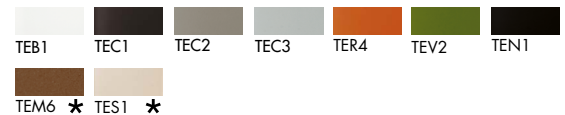

Vetro/Glass

TETE

Vetro laccato/ Lacquered glass

two-tones

Vetro laccato/ Lacquered glass

★ I colori contrassegnati possono essere utilizzati solo per il lato esterno e devono essere sempre protetti internamente da un secondo colore.

The marked colours can only be used on the external side and need to be protected by a second internal colour.